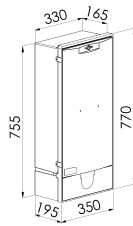

### Description :

Coffret ECP2D

Coupure 400A ou protection 200A par barrettes ou fusibles Taille 2

2 directions

Serrure Triangle

Coloris Ivoire

Sigle Enedis

**Couleur :** Ivoire

**Norme Couleur :** AFNOR 3225 NF X 08-002

**Norme Matériel :** HN 60-E-02 HN 60-S-02

**Température d'utilisation :** -25°C à + 40°C

Description			Libellé	Code Produit	Codet Enedis	Code Eclair
Hauteur (mm)	Largeur (mm)	Profondeur (mm)				
770	350	195	COFFRET ECP2D	68965	6902054	68994