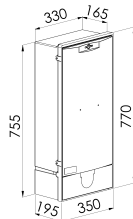

Description			Libellé	Code Produit	Codet Enedis
Hauteur (mm)	Largeur (mm)	Profondeur (mm)			
770	350	195	COFFRET ECP2D ECLAIR	68994	6902054