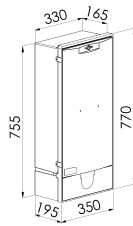

Serrure Triangle

Coloris Ivoire

Sigle Enedis

**Couleur :** Ivoire

**Norme Couleur :** AFNOR 3225 NF X 08-002

**Norme Matériel :** HN 60-E-02 HN 60-S-02

**Température d'utilisation :** -25°C à + 40°C

Description			Libellé	Code Produit	Codet Enedis	Code Eclair
Hauteur (mm)	Largeur (mm)	Profondeur (mm)				
770	350	195	COFFRET ECP2D	68965	6902054	68994